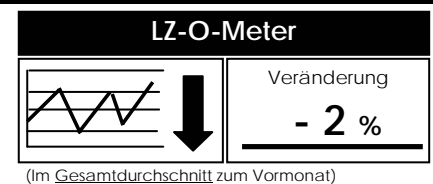

Legierungszuschläge **November 2009**

Werkstoff	Rohre nahtlos	Rohre geschweißt	Stabstahl gewalzt	Blankstahl	Hohlstahl	Bleche
1.4301	1,99 € 1,92 €	1,21 € 1,23 €	1,27 € 1,32 €	1,43 € 1,48 €	1,80 € 1,73 €	1,06 € 1,08 €
1.4305			1,27 € 1,32 €	1,43 € 1,48 €		
1.4404	3,00 € 2,89 €	1,95 € 2,05 €	2,01 € 2,18 €	2,26 € 2,45 €	2,70 € 2,60 €	1,70 € 1,78 €
1.4435	3,44 € 3,32 €	2,21 € 2,34 €	2,30 € 2,50 €	2,58 € 2,81 €	3,09 € 2,98 €	1,93 € 2,04 €
1.4462	2,34 € 2,25 €	1,56 € 1,64 €	1,53 € 1,70 €	1,72 € 1,91 €	2,10 € 2,03 €	1,36 € 1,43 €
1.4539	5,77 € 5,58 €	3,71 € 3,93 €	3,90 € 4,24 €	4,39 € 4,76 €	5,19 € 5,02 €	3,23 € 3,42 €
1.4541	1,99 € 1,92 €	1,36 € 1,38 €	1,47 € 1,52 €	1,65 € 1,71 €	2,03 € 1,96 €	1,19 € 1,21 €
1.4571	3,00 € 2,89 €	1,94 € 2,04 €	2,05 € 2,22 €	2,30 € 2,49 €	2,70 € 2,60 €	1,70 € 1,78 €
1.4828	2,39 € 2,31 €	1,62 € 1,66 €	1,73 € 1,80 €	1,95 € 2,02 €	2,15 € 2,08 €	1,41 € 1,45 €
1.4841	3,50 € 3,39 €	2,45 € 2,52 €	2,60 € 2,69 €	2,92 € 3,03 €	3,15 € 3,05 €	2,13 € 2,20 €
	Monat / Vormonat	Monat / Vormonat	Monat / Vormonat	Monat / Vormonat	Monat / Vormonat	Monat / Vormonat
	€/KG	€/KG	€/KG	€/KG	€/KG	€/KG