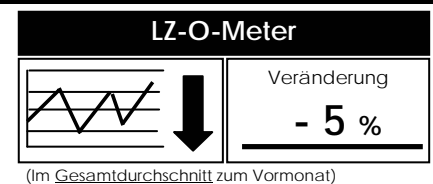

### Legierungszuschläge **Oktober 2009**

Werkstoff	Rohre nahtlos	Rohre geschweißt	Stabstahl gewalzt	Blankstahl	Hohlstahl	Bleche
1.4301	<b>1,92 €</b> 1,59 €	<b>1,23 €</b> 1,26 €	<b>1,32 €</b> 1,35 €	<b>1,48 €</b> 1,51 €	<b>1,73 €</b> 1,43 €	<b>1,08 €</b> 1,10 €
1.4305			<b>1,32 €</b> 1,35 €	<b>1,48 €</b> 1,51 €		
1.4404	<b>2,89 €</b> 2,32 €	<b>2,05 €</b> 2,16 €	<b>2,18 €</b> 2,29 €	<b>2,45 €</b> 2,57 €	<b>2,60 €</b> 2,09 €	<b>1,78 €</b> 1,89 €
1.4435	<b>3,32 €</b> 2,66 €	<b>2,34 €</b> 2,48 €	<b>2,50 €</b> 2,62 €	<b>2,81 €</b> 2,95 €	<b>2,98 €</b> 2,39 €	<b>2,04 €</b> 2,16 €
1.4462	<b>2,25 €</b> 1,76 €	<b>1,64 €</b> 1,75 €	<b>1,70 €</b> 1,81 €	<b>1,91 €</b> 2,03 €	<b>2,03 €</b> 1,58 €	<b>1,43 €</b> 1,53 €
1.4539	<b>5,58 €</b> 4,49 €	<b>3,93 €</b> 4,19 €	<b>4,24 €</b> 4,46 €	<b>4,76 €</b> 5,02 €	<b>5,02 €</b> 4,04 €	<b>3,42 €</b> 3,65 €
1.4541	<b>1,92 €</b> 1,59 €	<b>1,38 €</b> 1,42 €	<b>1,52 €</b> 1,56 €	<b>1,71 €</b> 1,76 €	<b>1,96 €</b> 1,67 €	<b>1,21 €</b> 1,24 €
1.4571	<b>2,89 €</b> 2,32 €	<b>2,04 €</b> 2,16 €	<b>2,22 €</b> 2,32 €	<b>2,49 €</b> 2,61 €	<b>2,60 €</b> 2,09 €	<b>1,78 €</b> 1,88 €
1.4828	<b>2,31 €</b> 1,91 €	<b>1,66 €</b> 1,71 €	<b>1,80 €</b> 1,84 €	<b>2,02 €</b> 2,07 €	<b>2,08 €</b> 1,72 €	<b>1,45 €</b> 1,49 €
1.4841	<b>3,39 €</b> 2,80 €	<b>2,52 €</b> 2,62 €	<b>2,69 €</b> 2,78 €	<b>3,03 €</b> 3,12 €	<b>3,05 €</b> 2,52 €	<b>2,20 €</b> 2,29 €
	Monat / Vormonat	Monat / Vormonat	Monat / Vormonat	Monat / Vormonat	Monat / Vormonat	Monat / Vormonat
	€/KG	€/KG	€/KG	€/KG	€/KG	€/KG