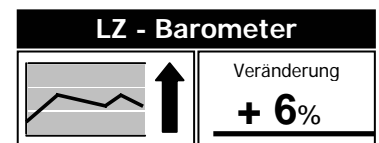

(Im Gesamtdurchschnitt zum Vormonat)